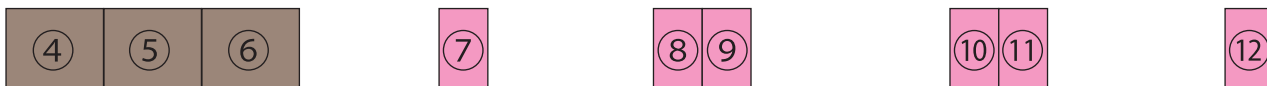

●タイムスケジュール（映像放映スタイル）

30秒文字CM 3回

15秒動画CM 6回

30秒文字CM 3回

15秒動画CM 6回

合計14分をくり返し放映

1時間 4.3回放映

文字CM・動画CM  
放送回数